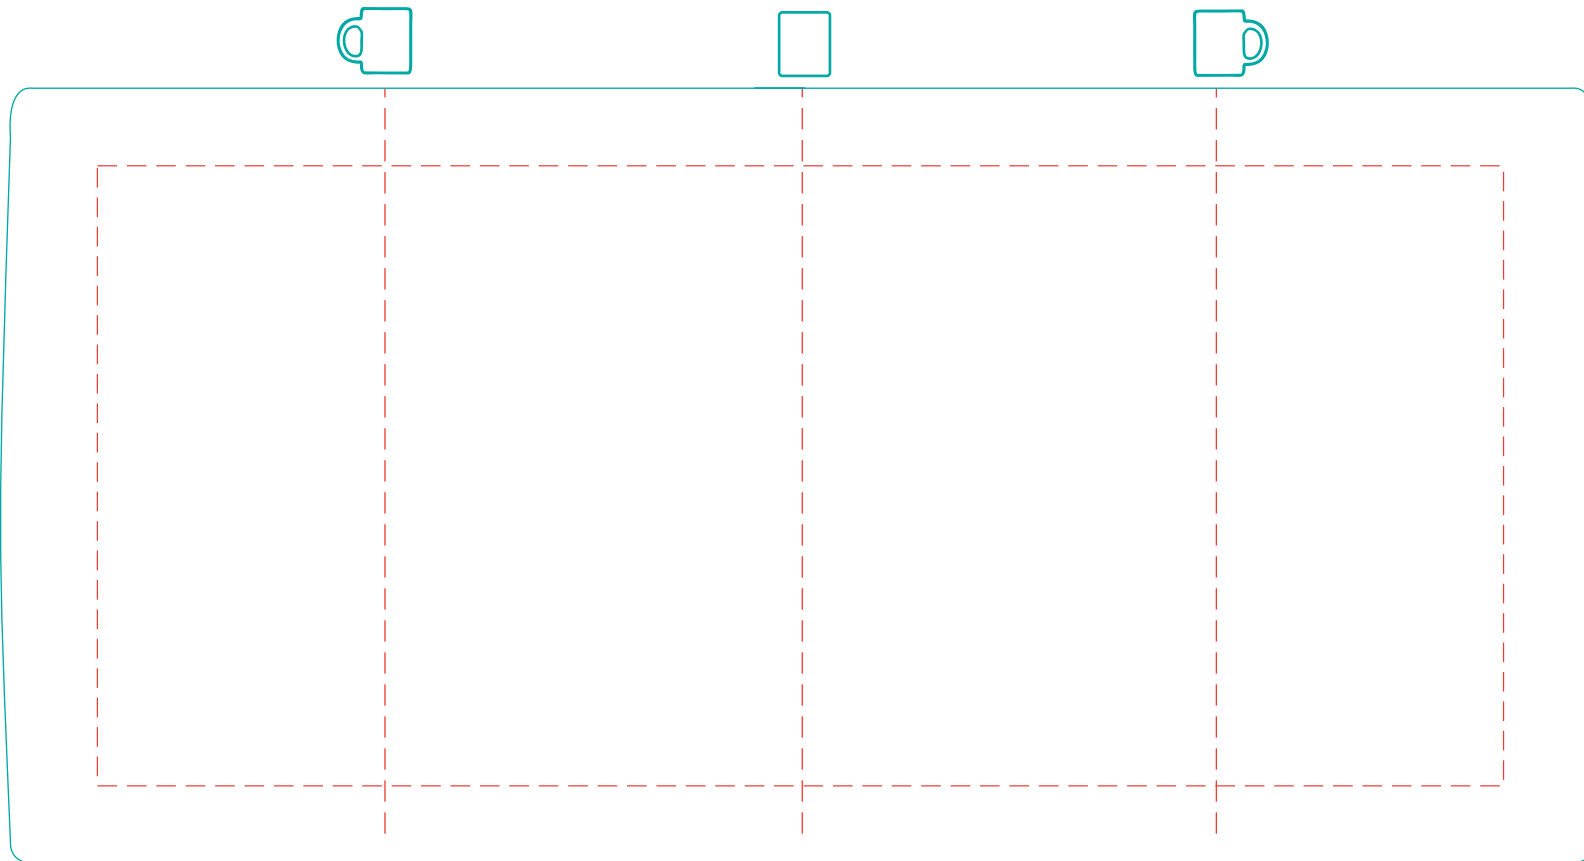

Vanessa II

A 00251

Abziehbild transfer print

max. Druckfläche: Länge 186 mm, Höhe 82 mm

max. printing area: length 186 mm, height 82 mm