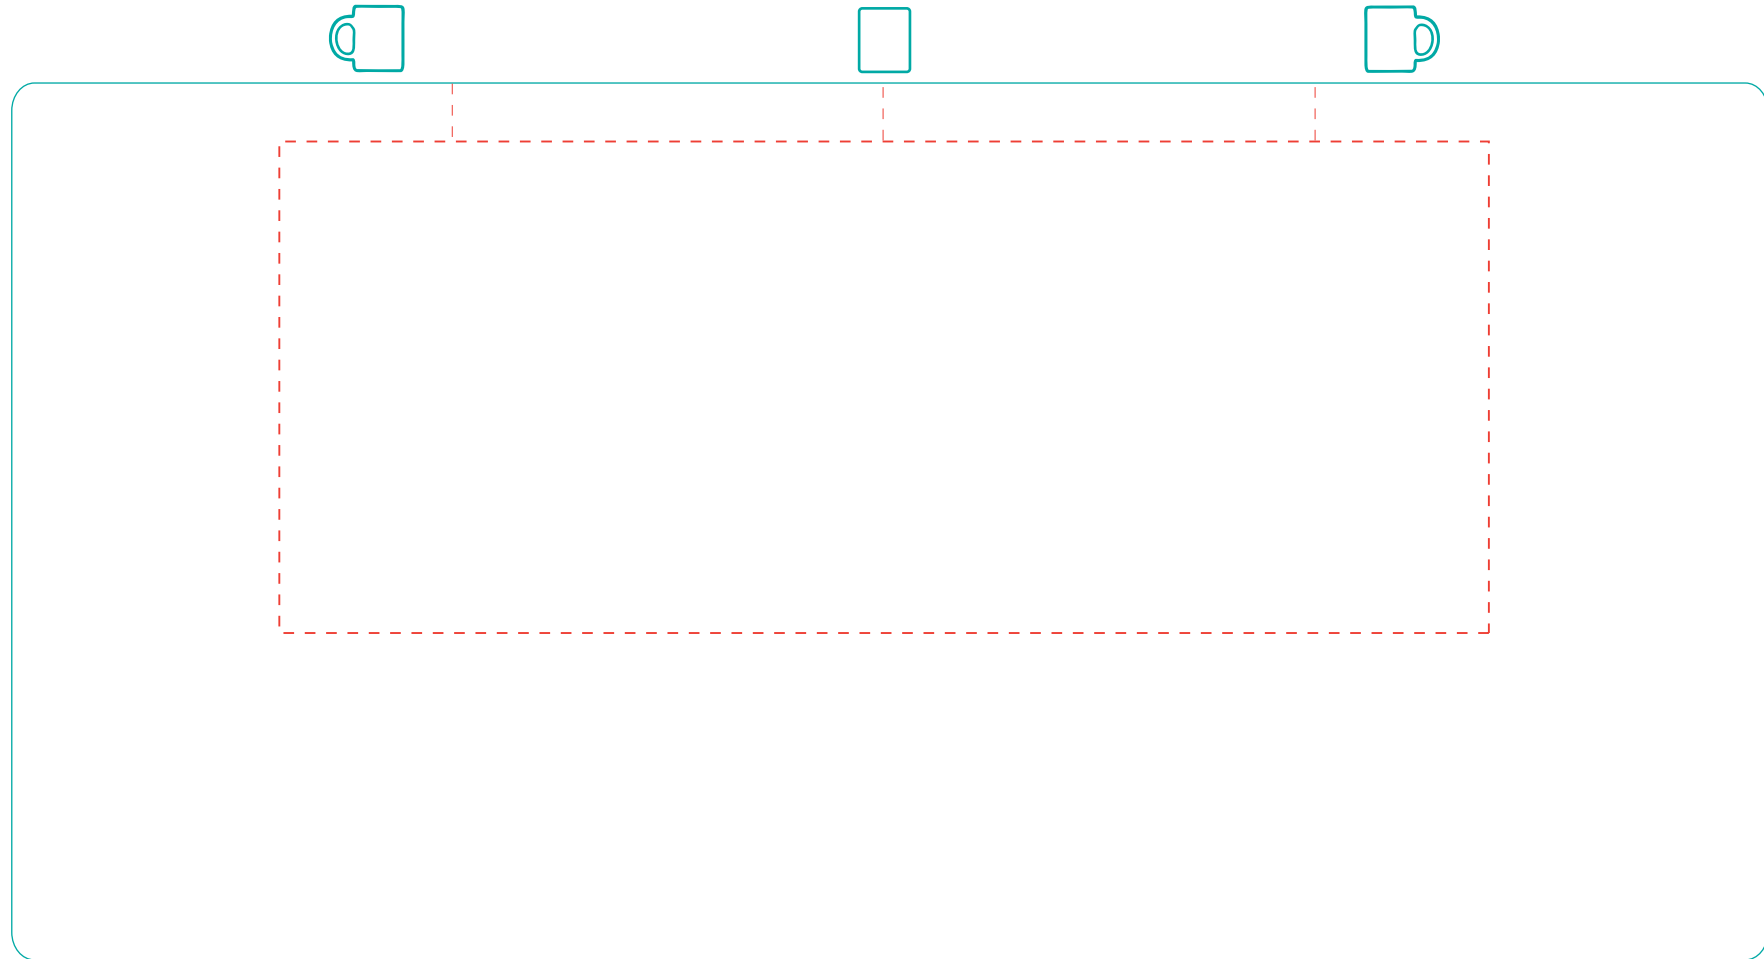

Smilla

A 1041

Direktdruck
direct print

max. Druckfläche: Länge 160 mm, Höhe 65 mm
max. printing area: length 160 mm, height 65 mm