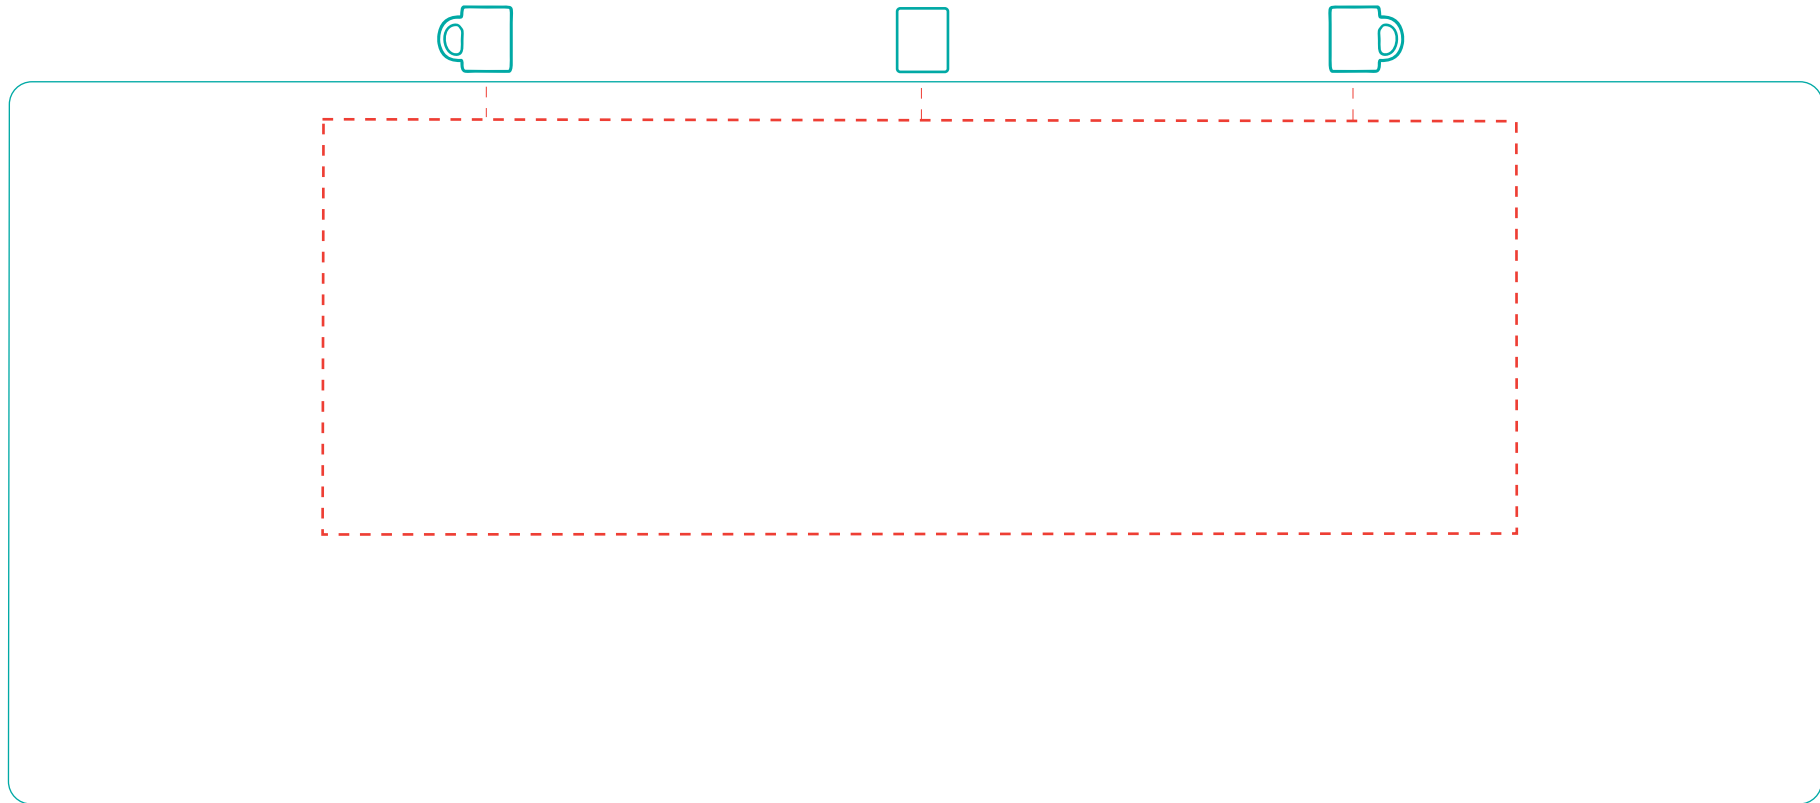

Lisa

A 0001

Direktdruck direct print

max. Druckfläche: Länge 158 mm, Höhe 55 mm
max. printing area: length 158 mm, height 55 mm