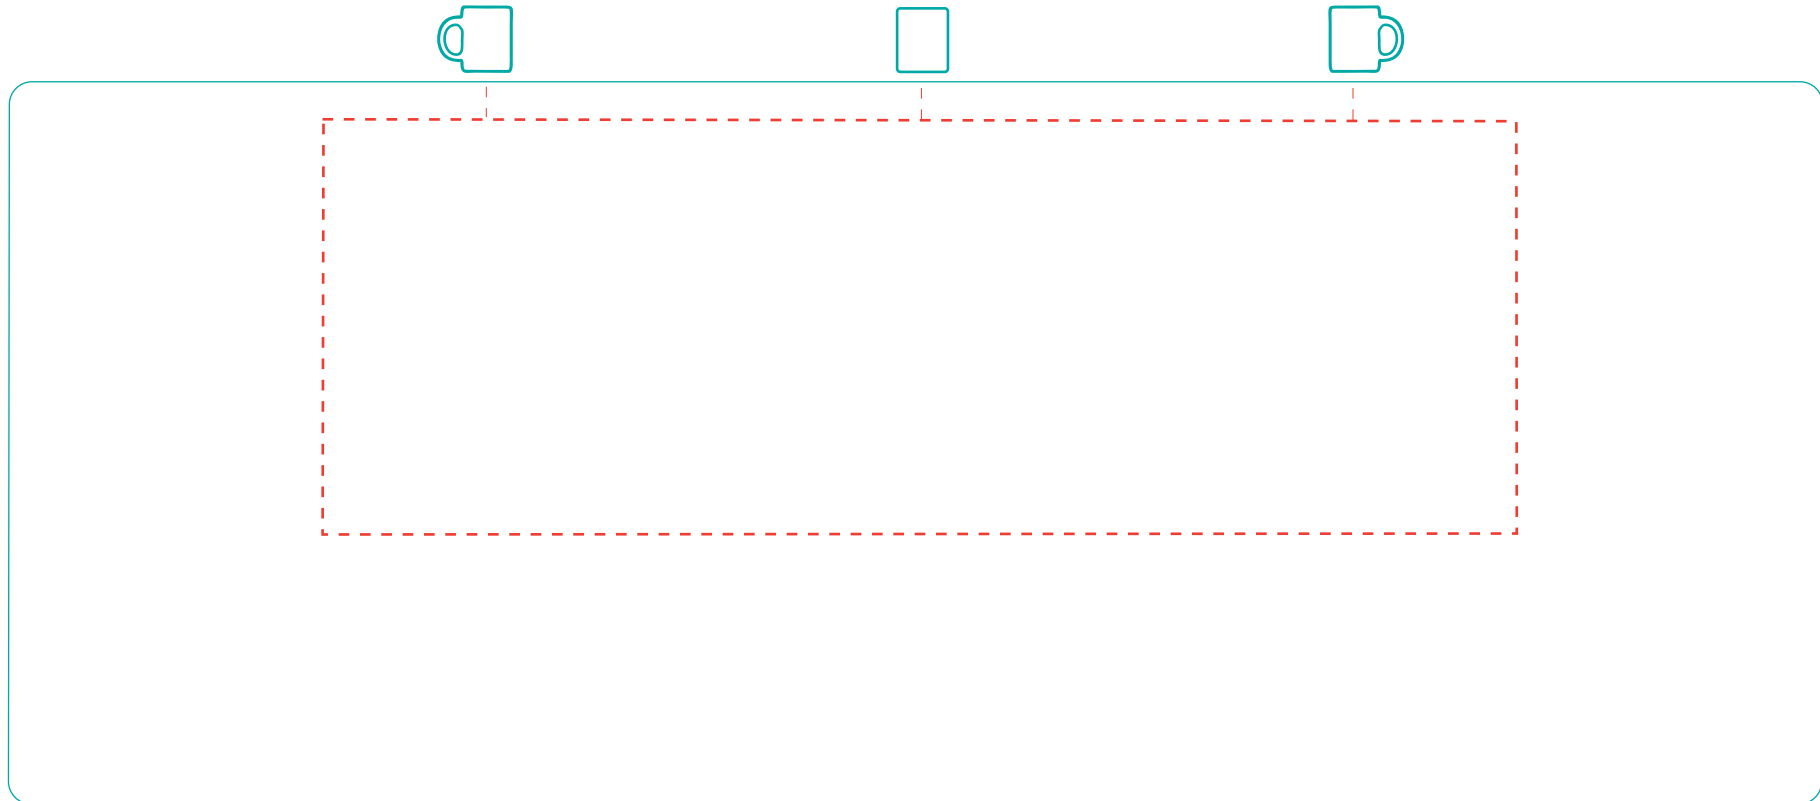

Lisa

A 00011

Direktdruck direct print

max. Druckfläche: Länge 158 mm, Höhe 55 mm

max. printing area: length 158 mm, height 55 mm