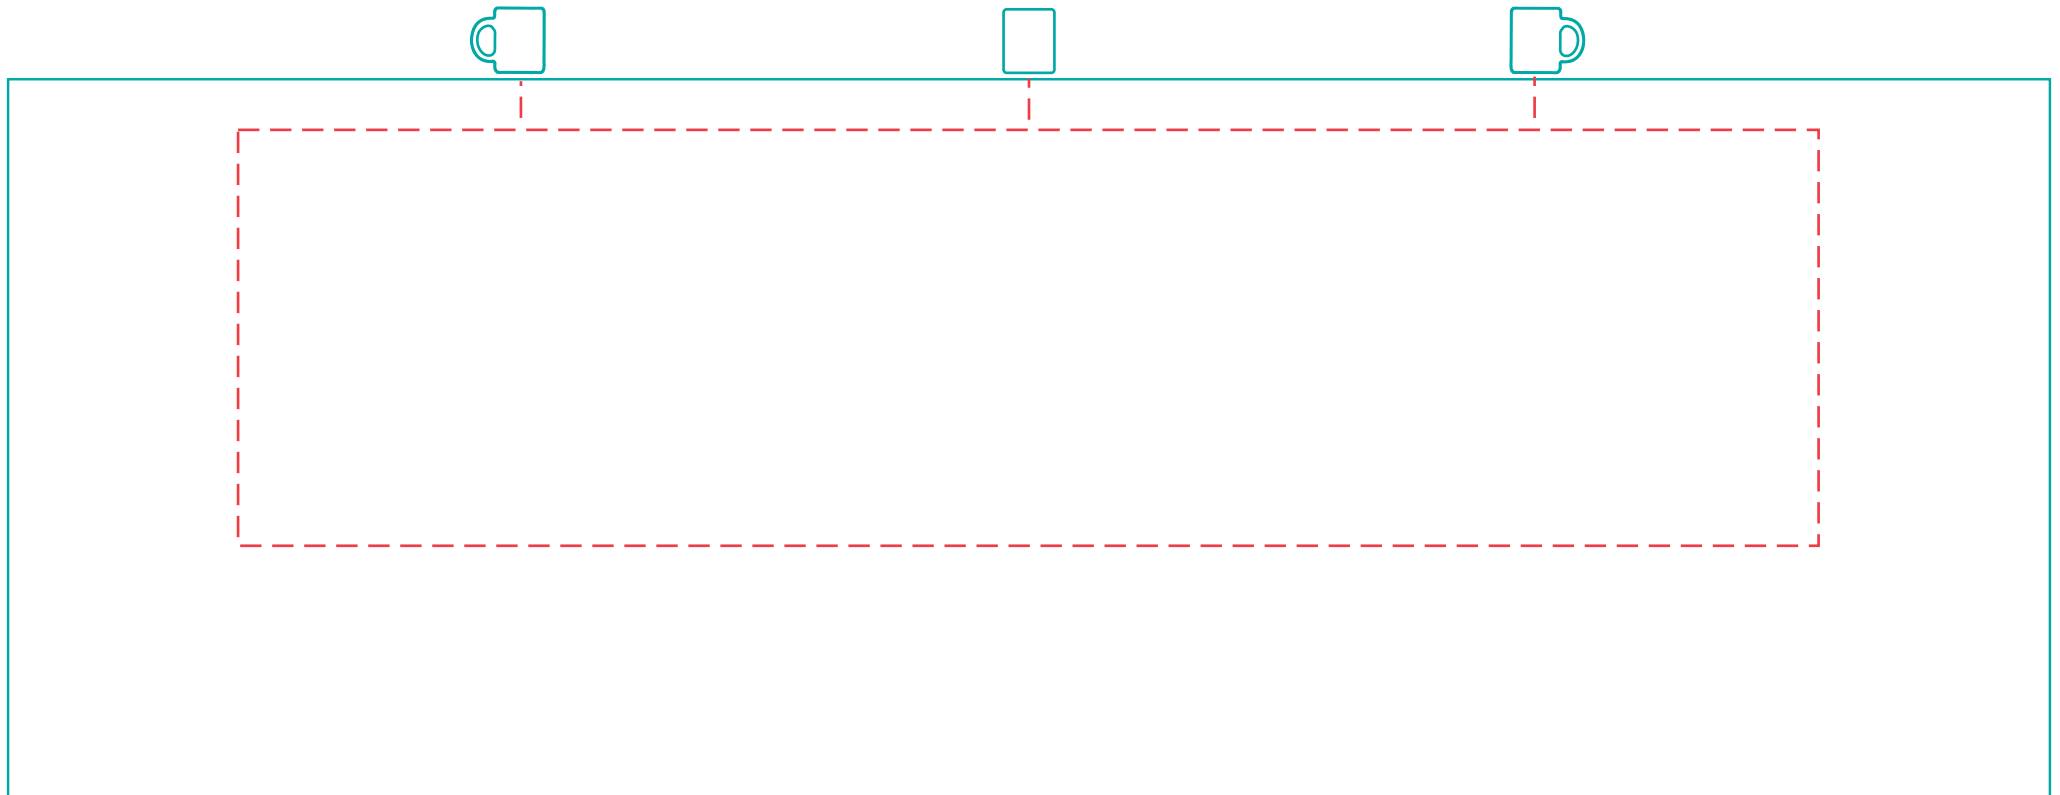

Ilena

A 3266

Abziehbild transfer print

max. Druckfläche: Länge 209 mm, Höhe 55 mm

max. printing area: length 209 mm, height 55 mm