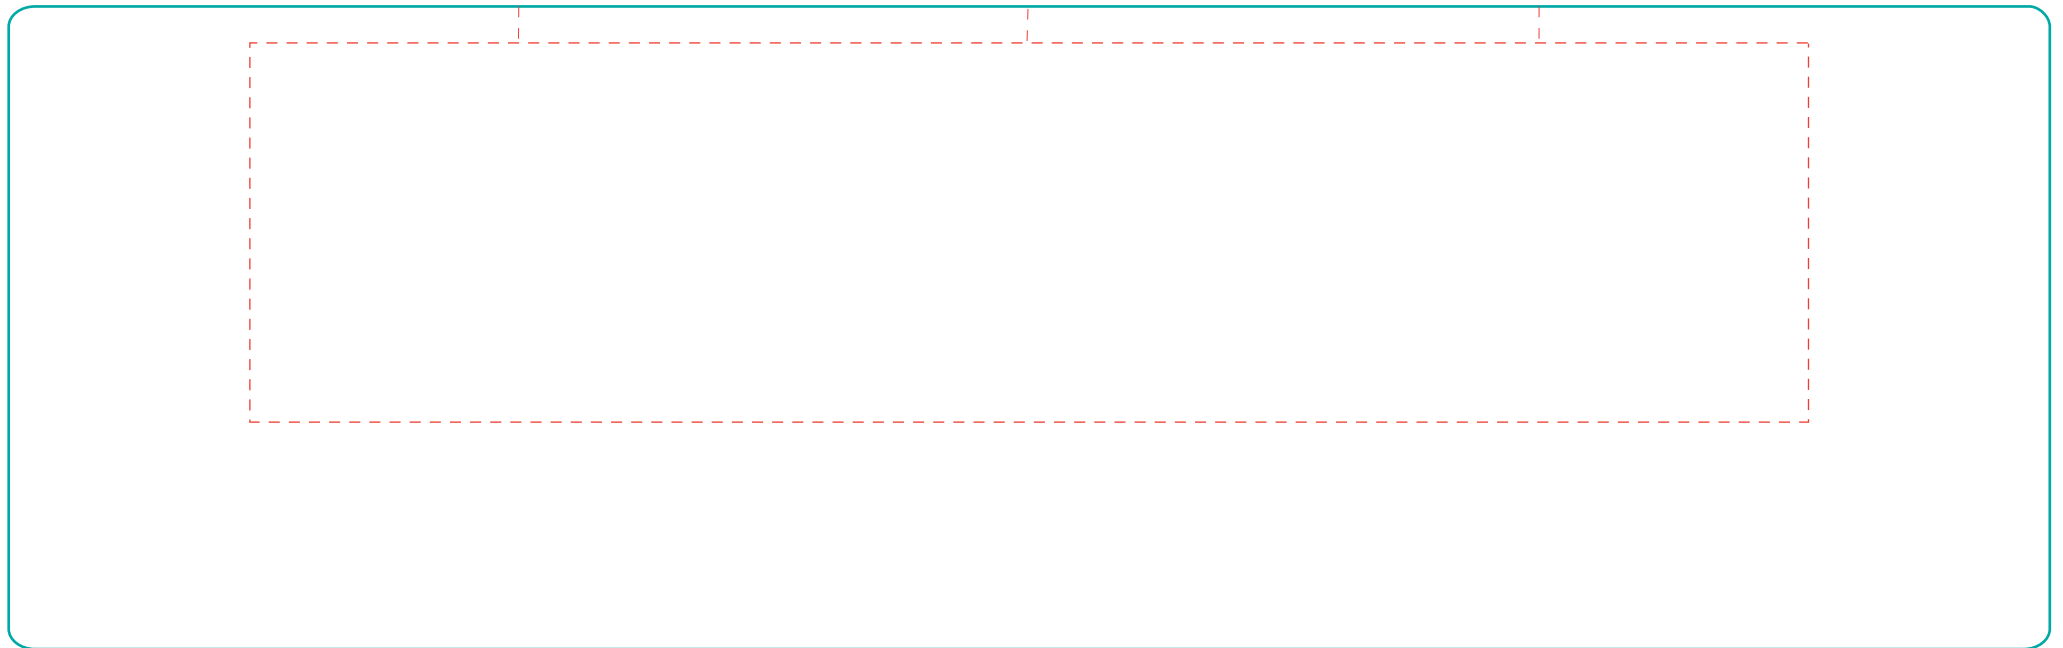

Emilia

A3012

Abziehbild transfer print

max. Druckfläche: Länge 206 mm, Höhe 50 mm

max. printing area: length 206 mm, height 50 mm