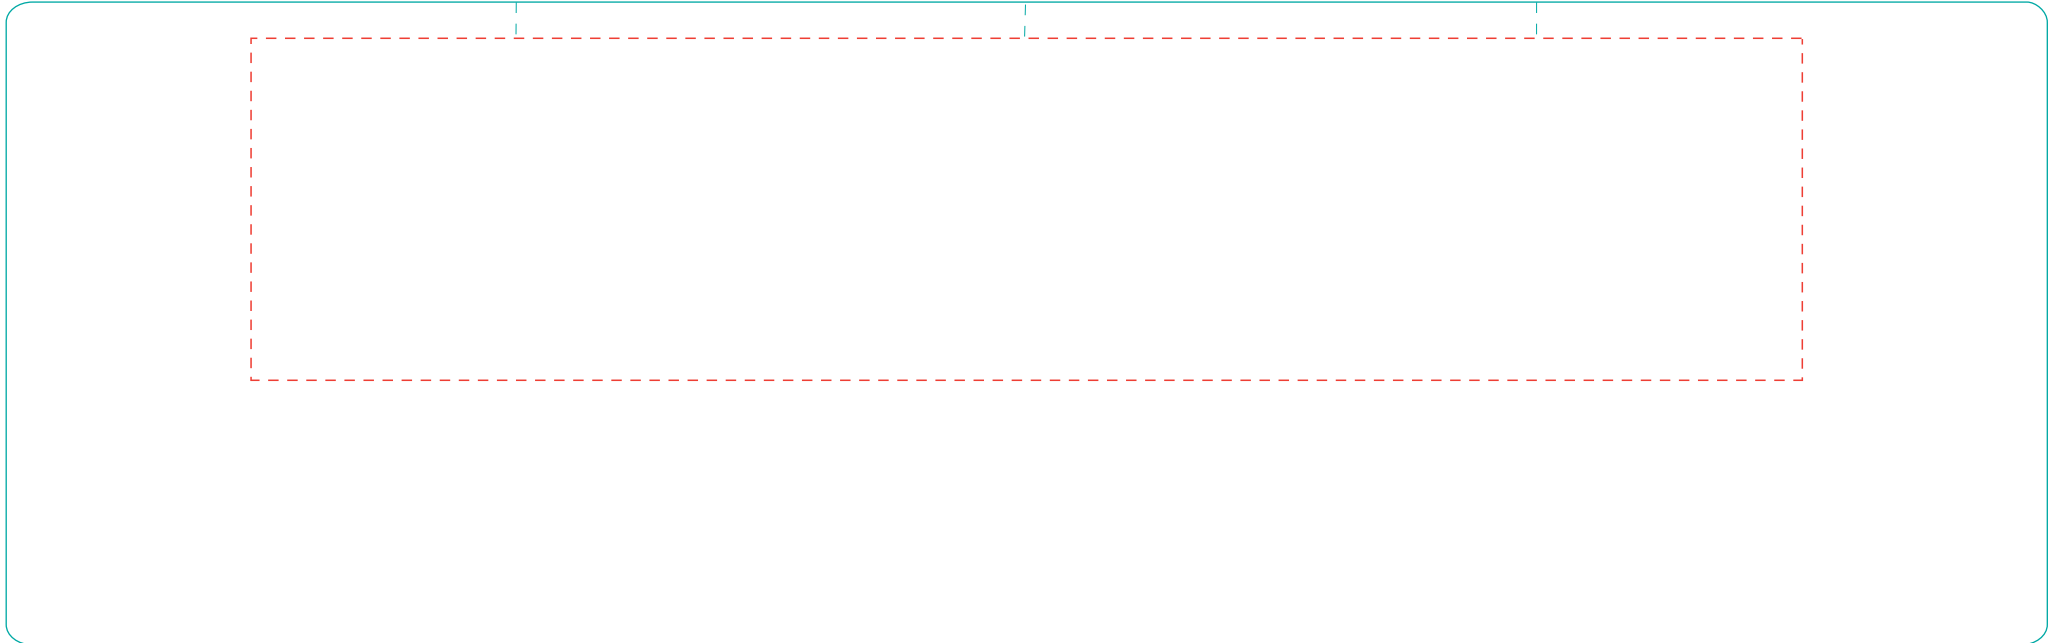

Emilia

A3009

Direktdruck
direct print

max. Druckfläche: Länge 205 mm, Höhe 45 mm

max. printing area: length 205 mm, height 45 mm