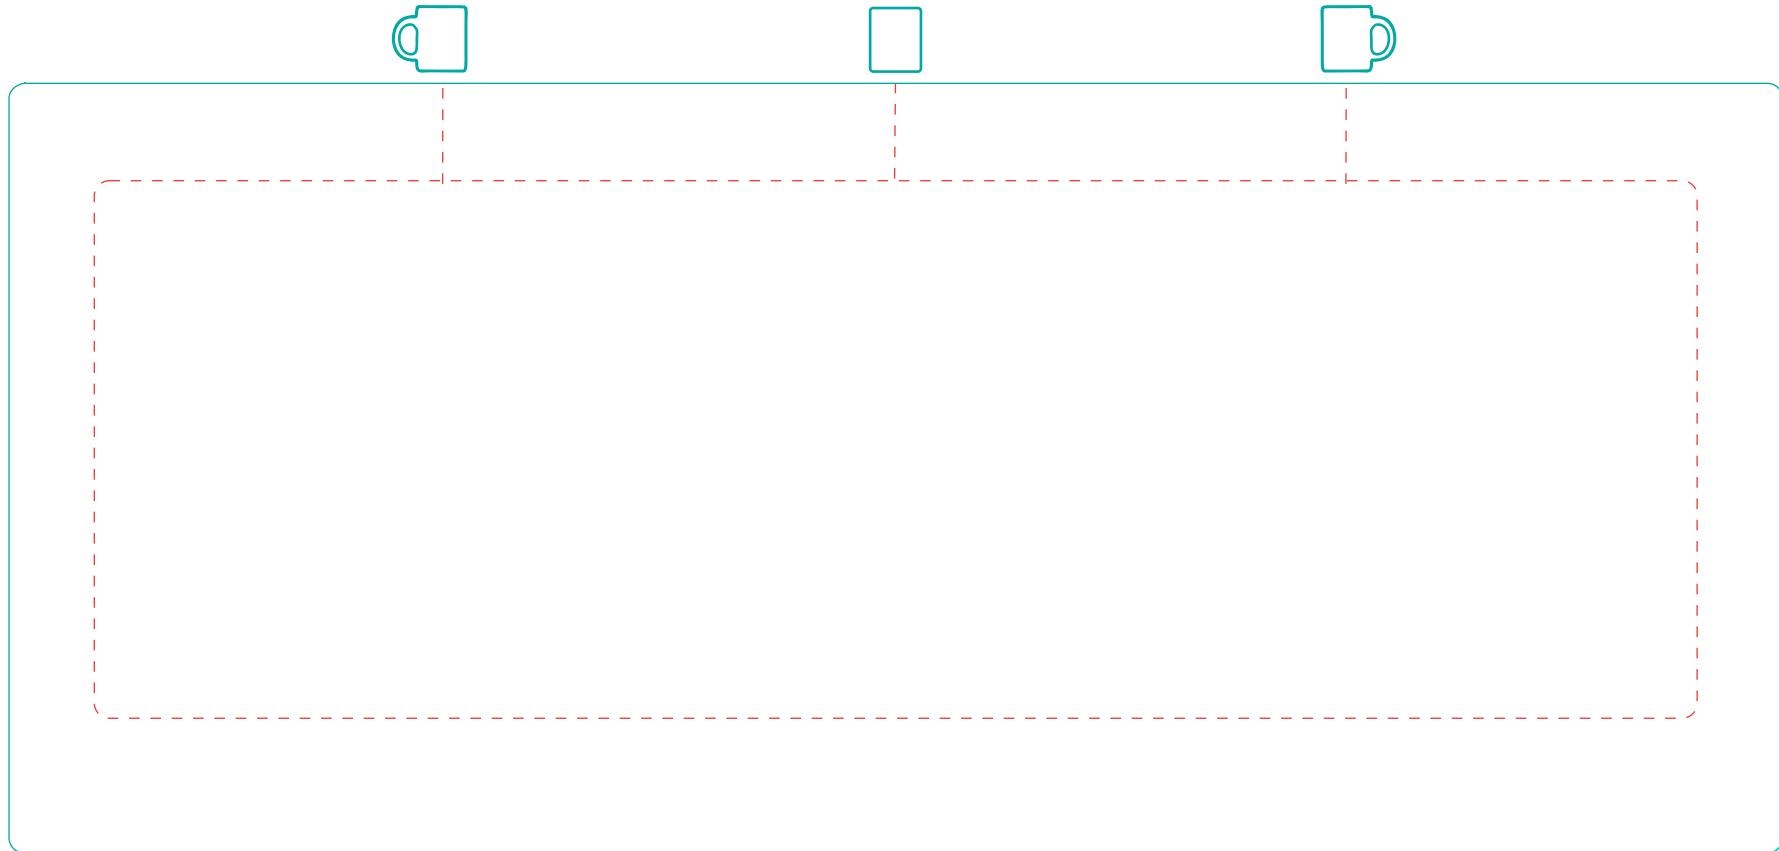

## Abziehbild transfer print

max. Druckfläche: Länge 212 mm, Höhe 71 mm  
max. printing area: length 212 mm, height 71 mm