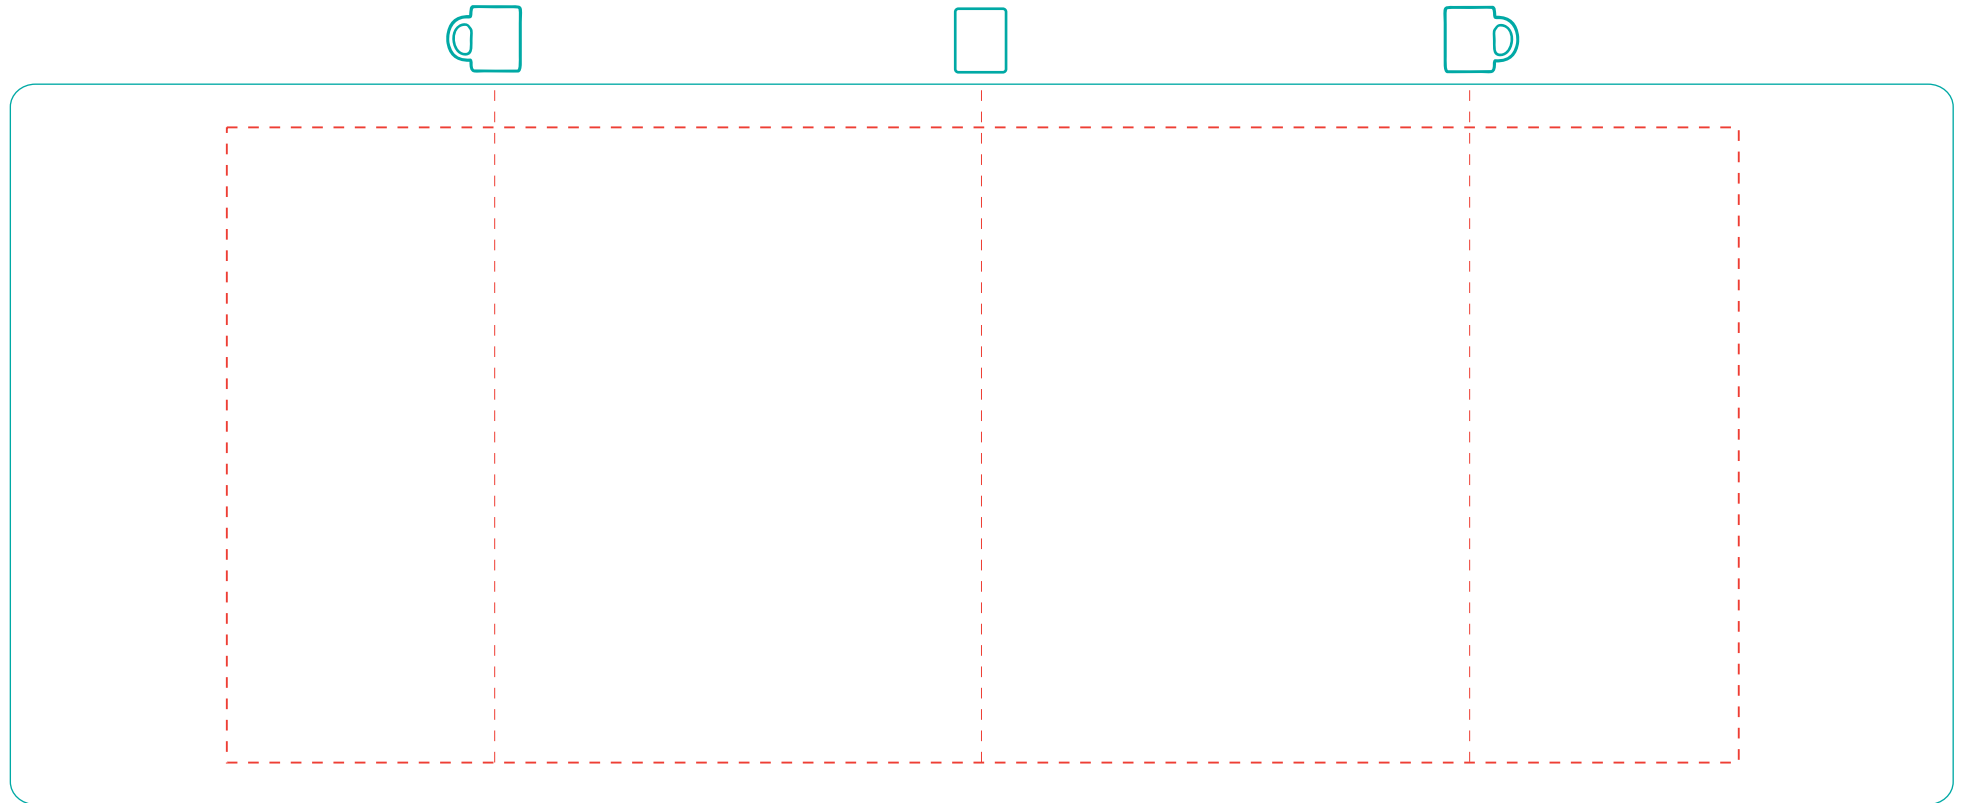

Carmen

A 2022

Abziehbild transfer print

max. Druckfläche: Länge 200 mm, Höhe 84 mm
max. printing area: length 200 mm, height 84 mm