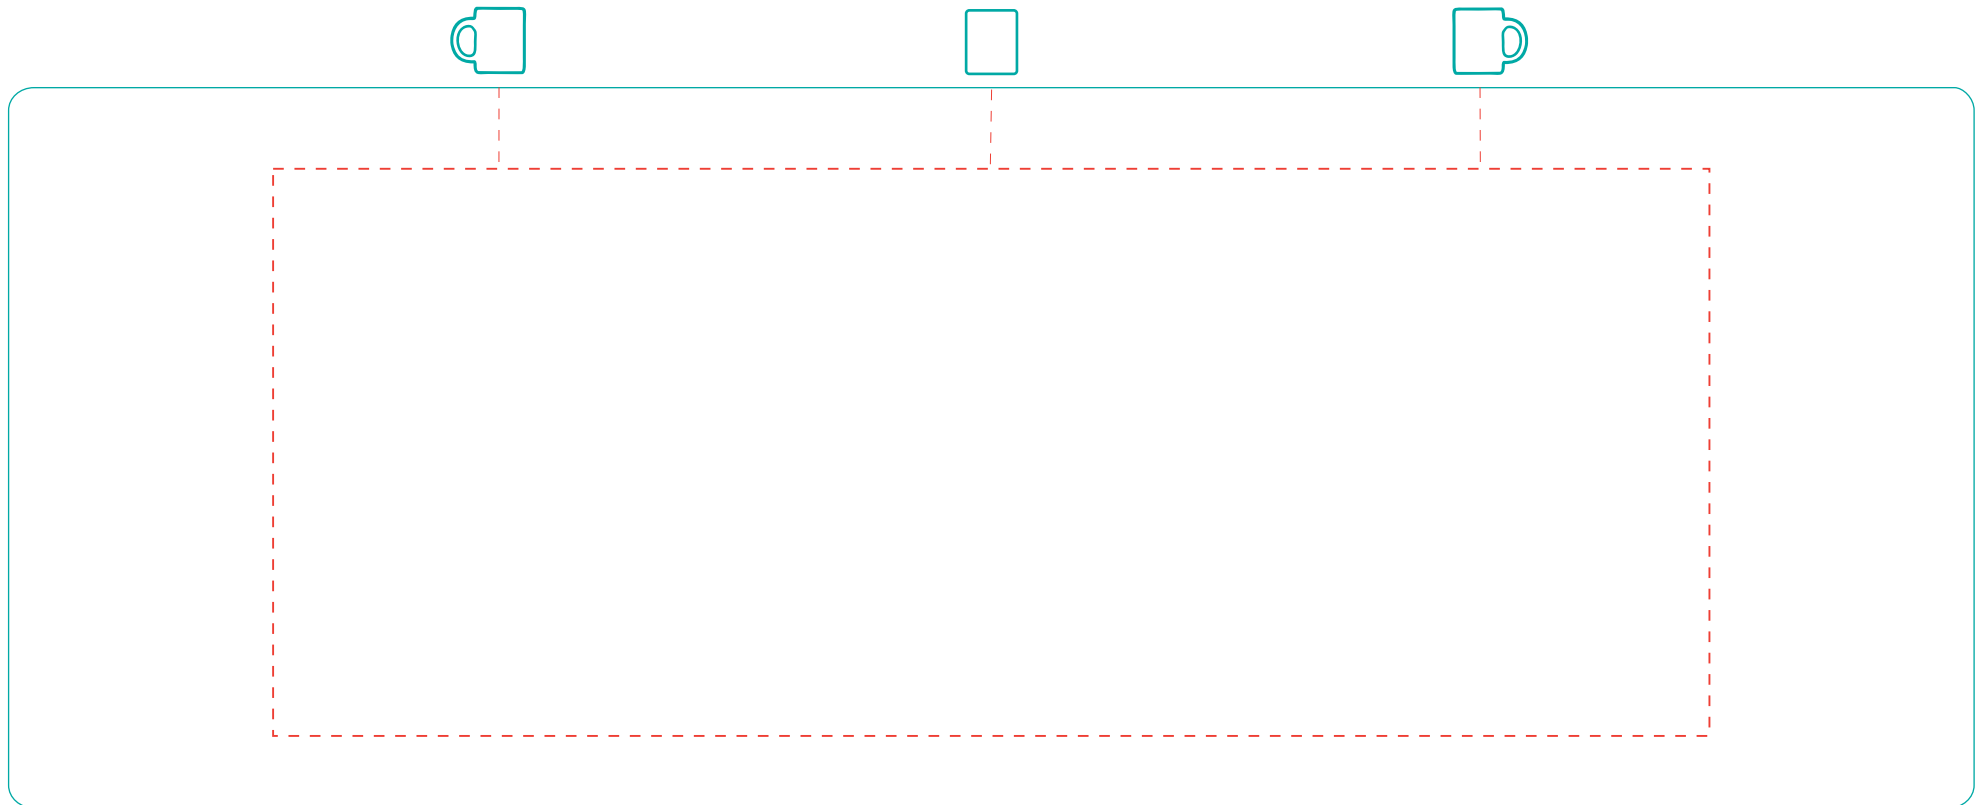

Carina

A 0011

Direktdruck direct print

max. Druckfläche: Länge 190 mm, Höhe 75 mm
max. printing area: length 190 mm, height 75 mm