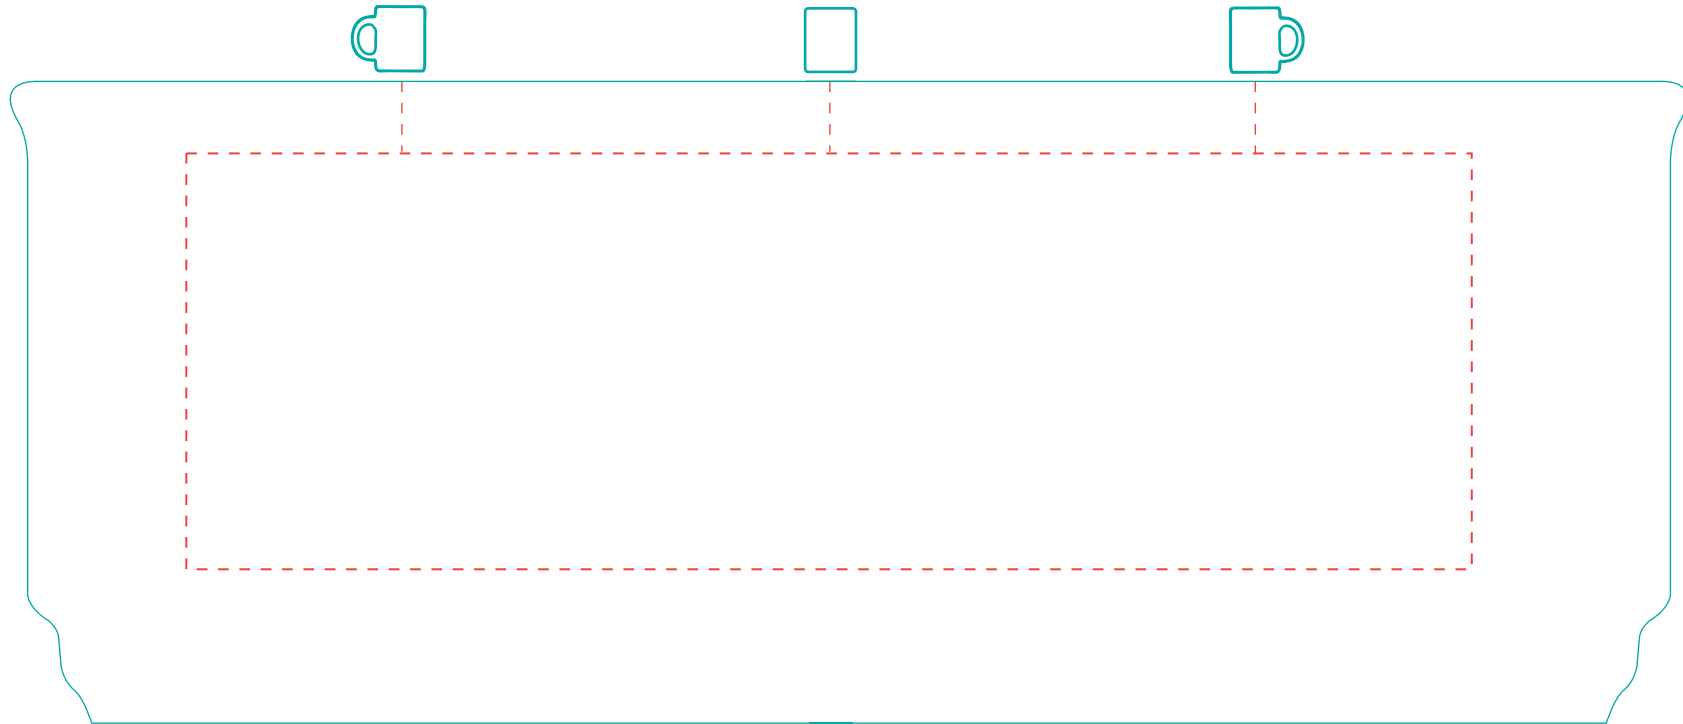

Birgit blau

A 100011

Direktdruck
direct print

max. Druckfläche: Länge 170 mm, Höhe 55 mm
max. printing area: length 170 mm, height 55 mm