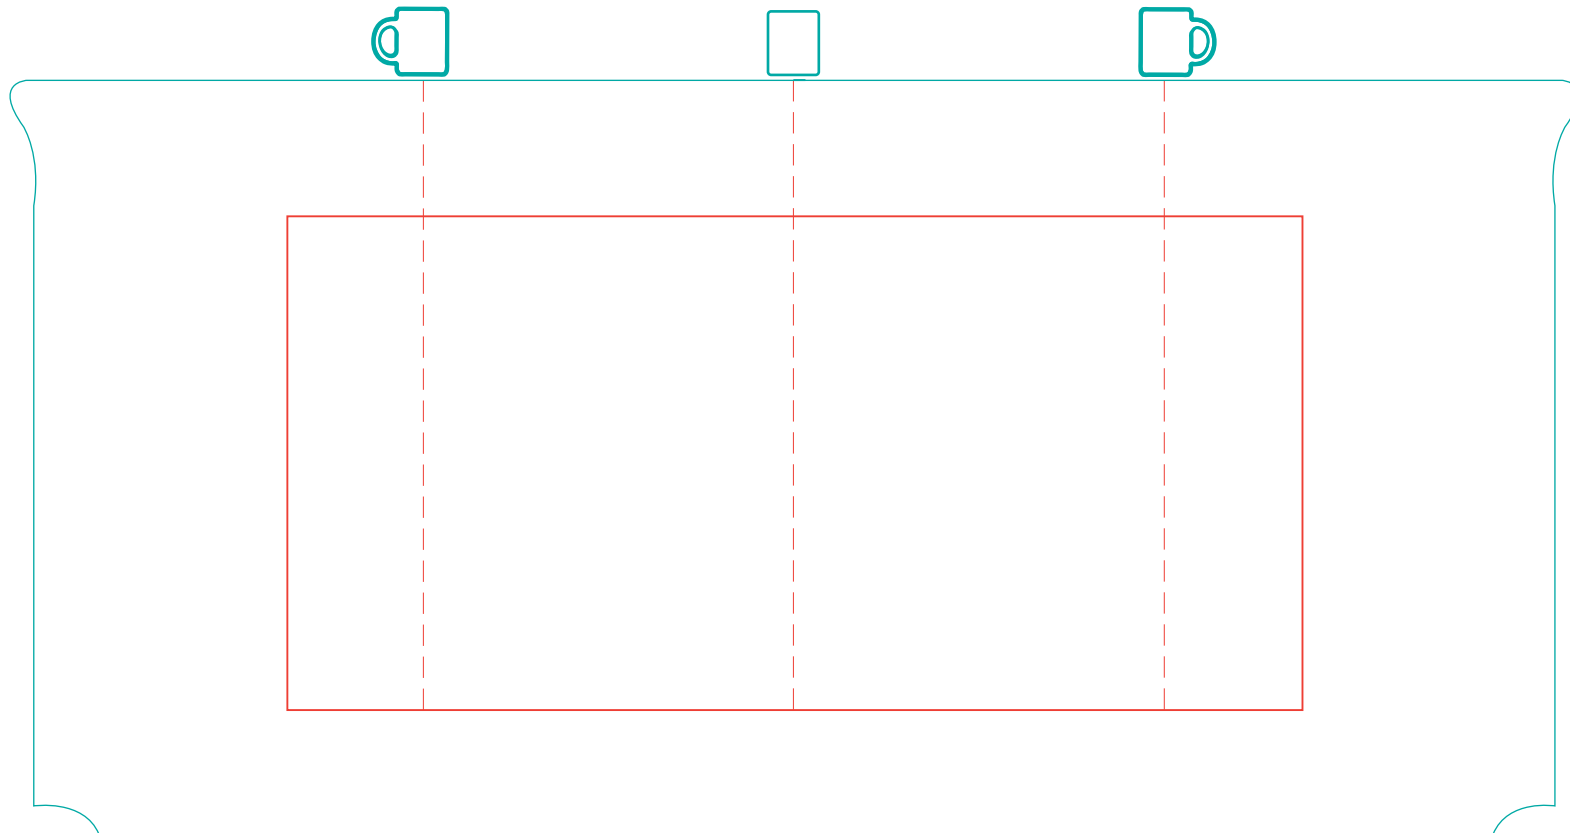

Bela
A 1046

Direktdruck
direct print

max. Druckfläche: Länge 134 mm, Höhe 65 mm
max. printing area: length 134 mm, height 65 mm